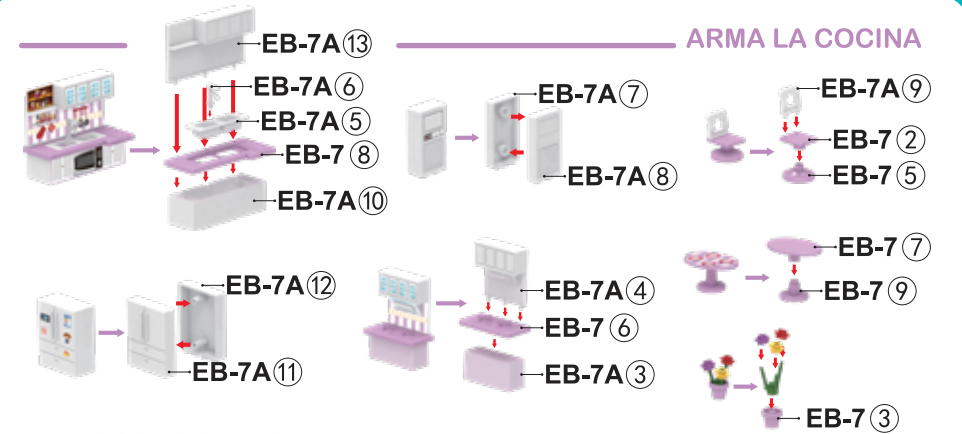

Recomendado para mayores de 6 años.
ADVERTENCIA:
 No recomendado para menores de 6 años. Se requiere la supervisión de un adulto.

Contenido y armado: ARMA TU CASITA DEL ÁRBOL

INSTRUCTIVO

#2236

A Contenido y armado:

Mi Casita del ÁRBOL

B

Lee tu instructivo antes de comenzar a jugar para obtener mejores resultados; consérvalo a la mano para futuras referencias.

Producto Importado y Distribuido por:
ALGARA S.A. de C.V.
 Camino Real de Toluca #154,
 Col. Bellavista,
 Alcaldía Álvaro Obregón,
 C.P. 01140,
 México, Ciudad de México.
 R.F.C. ALG670404QE3
 TEL. 55 26 36 37 70
 Visítanos en: www.mialegría.com.mx
 Escríbenos a: club@mialegría.com.mx
 HECHO EN CHINA L22

Recomendado para mayores de 6 años.
ADVERTENCIA:
 No recomendado para menores de 6 años. Se requiere la supervisión de un adulto.

INSTRUCTIVO

#2236

Contenido y armado: ARMA TU CASITA DEL ARBOL

B Contenido y armado: