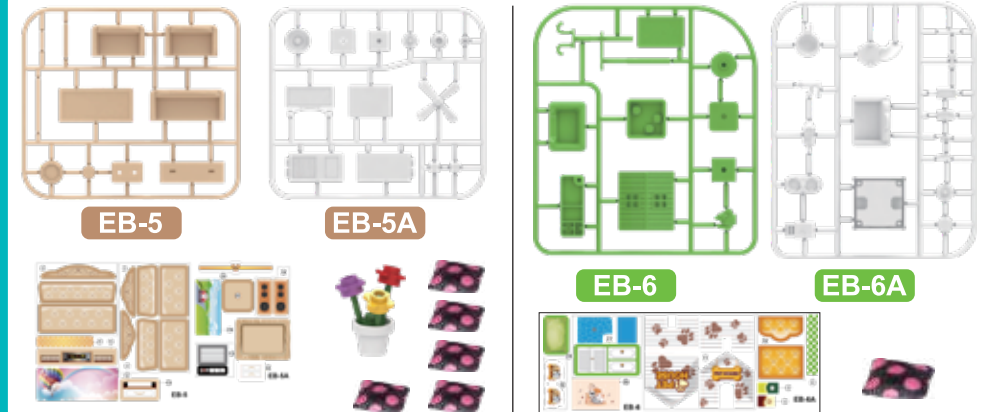

Recomendado para mayores de 6 años.
ADVERTENCIA:
 No recomendado para menores de 6 años. Se requiere la supervisión de un adulto.

INSTRUCTIVO

#2236

Contenido y armado: ARMA TU CASITA DEL ARBOL

B Contenido y armado: