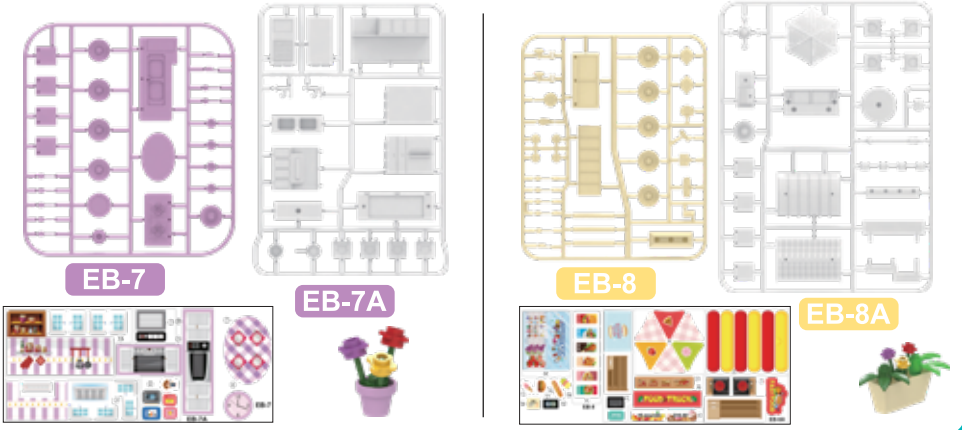

Recomendado para mayores de 6 años.
ADVERTENCIA:
 No recomendado para menores de 6 años. Se requiere la supervisión de un adulto.

Contenido y armado: ARMA TU CASITA DEL ÁRBOL

INSTRUCTIVO

#2236

A Contenido y armado: