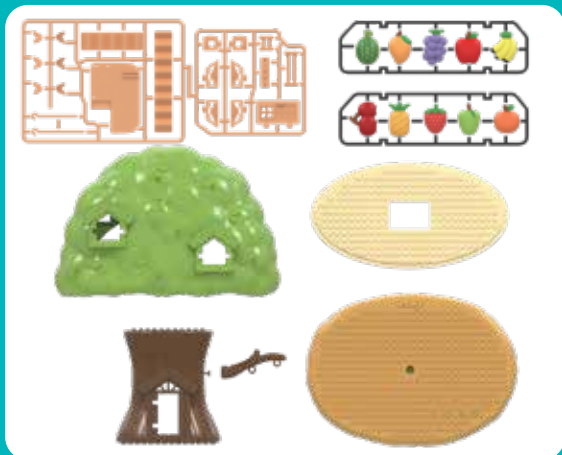

Recomendado para mayores de 6 años.
ADVERTENCIA:
 No recomendado para menores de 6 años. Se requiere la supervisión de un adulto.

INSTRUCTIVO

#2236

Contenido y armado: ARMA TU CASITA DEL ARBOL

B Contenido y armado: