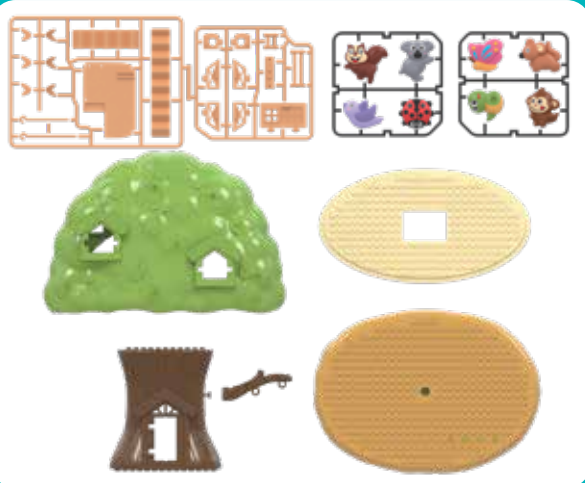

Recomendado para mayores de 6 años.
ADVERTENCIA:
 No recomendado para menores de 6 años. Se requiere la supervisión de un adulto.

Contenido y armado: ARMA TU CASITA DEL ÁRBOL

INSTRUCTIVO

#2236

A Contenido y armado:

Recomendado para mayores de 6 años.
ADVERTENCIA:
 No recomendado para menores de 6 años. Se requiere la supervisión de un adulto.

INSTRUCTIVO

#2236

Contenido y armado: ARMA TU CASITA DEL ARBOL

B Contenido y armado: