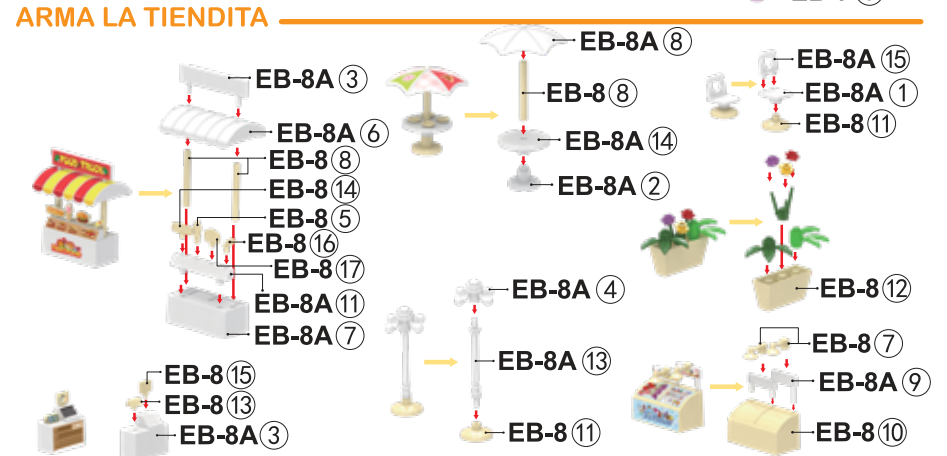

Recomendado para mayores de 6 años.
ADVERTENCIA:
 No recomendado para menores de 6 años. Se requiere la supervisión de un adulto.

Contenido y armado: ARMA TU CASITA DEL ÁRBOL

INSTRUCTIVO

#2236

A Contenido y armado:

Mi Casita del ÁRBOL

B

Lee tu instructivo antes de comenzar a jugar para obtener mejores resultados; consérvalo a la mano para futuras referencias.

Producto Importado y Distribuido por:
ALGARA S.A. de C.V.
 Camino Real de Toluca #154,
 Col. Bellavista,
 Alcaldía Álvaro Obregón,
 C.P. 01140,
 México, Ciudad de México.
 R.F.C. ALG670404QE3
 TEL. 55 26 36 37 70
 Visítanos en: www.mialegría.com.mx
 Escríbenos a: club@mialegría.com.mx
 HECHO EN CHINA L22

Recomendado para mayores de 6 años.
ADVERTENCIA:
 No recomendado para menores de 6 años. Se requiere la supervisión de un adulto.

INSTRUCTIVO

#2236

Contenido y armado: ARMA TU CASITA DEL ARBOL

B Contenido y armado: