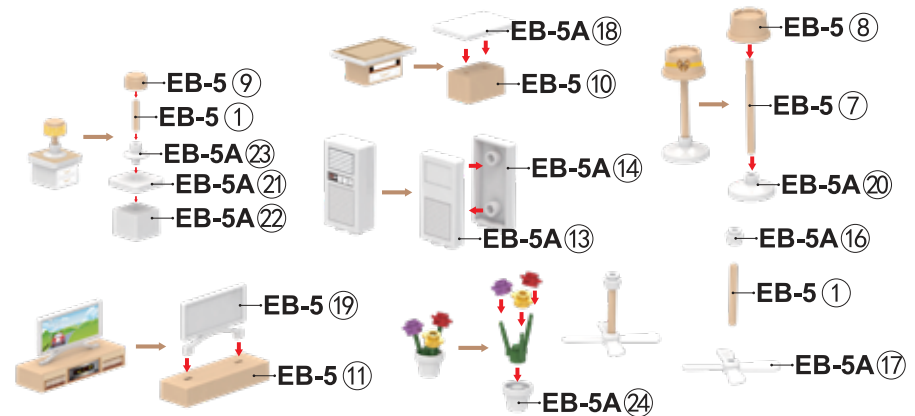

Recomendado para mayores de 6 años.
ADVERTENCIA:
 No recomendado para menores de 6 años. Se requiere la supervisión de un adulto.

INSTRUCTIVO

#2236

Contenido y armado: ARMA TU CASITA DEL ARBOL

B Contenido y armado:

ARMA EL CENTRO DE ENTRETENIMIENTO

ARMA EL CUARTO PARA MASCOTAS